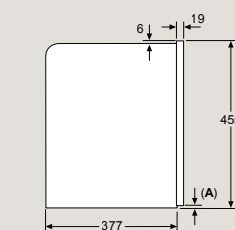

Vstavaný kávovar

CT918L1B0

A: 7.5 mm