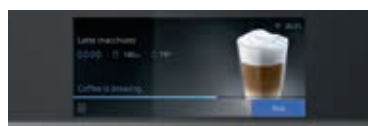

iQ700 s TFT-Touchdisplay Pro

		cena *	výška spotrebiča	druh spotrebiča	TFT-Touchdisplay			Home Connect	pripojenie na vodu	výbava	naplnenie	strana
					Pro	Plus	Standard					
Vstavané kávovary/zásuvky (bez obr. displeja)												
CT918L1D0	NOVINKA	3 190 €	45	plnoautomatický kávovar	●			●	●			26
CT918L1B0	NOVINKA	2 990 €	45	plnoautomatický kávovar	●			●				26
BV910E1B1	NOVINKA	2 755 €	14	vákuovacia zásuvka						8 l		29
BI910C1B1	NOVINKA	689 €	14	ohrevná zásuvka				●		20 l	až 25 kg	29