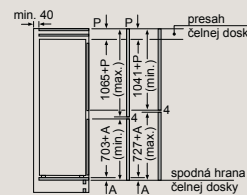

Plne integrovaná umývačka riadu 60 cm – zvýšená výška 86,5 cm

SX87Y801BE

Rozmery v mm

Plne integrovaná umývačka riadu 60 cm – výška 81,5 cm

SN87Y801BE

Rozmery v mm

Plne integrovaná umývačka riadu 60 cm s varioPanty – zvýšená výška 86,5 cm

SX97T800CE, SX75Z801BE

Rozmery v mm

Plne integrovaná umývačka riadu 60 cm s varioPanty – výška 81,5 cm

SN97T800CE, SN75Z801BE

Rozmery v mm

Zabudovaná kombinácia chladnička/mraznička

KI86FHDD0, KI86SSDD0

Odporúčané rozmery medzier pre plochy záves

F	R	X
16-19	0-3	2,5
20	0-1	3
	2-3	2,5
21	0-1	3
	2-3	2,5
22	0	4
	1	3,5
	2-3	3

Rozmery v mm

Zabudovaná kombinácia chladnička/mraznička

KI87SSDE0

Uvedené rozmery dveriek platia pre podrážku dveriek 4 mm.

Odporúčané rozmery medzier pre plochy záves

F	R	X
16-19	0-3	2,5
20	0-1	3
	2-3	2,5
21	0-1	3
	2-3	2,5
22	0	4
	1	3,5
	2-3	3

Rozmery v mm

Chladiaci automat

KI81FHDD0

Maximálna prípustná hmotnosť predných častí nábytku

T: Vratane výšky dveriek spotrebiča	Netlmený záves, Dvierka v kg:	tlmený záves, Dvierka v kg:
1500-1750	22	22

Odporúčané rozmery medzier pre plochy záves

F	R	X
16-19	0-3	2,5
20	0-1	3
	2-3	2,5
21	0-1	3
	2-3	2,5
22	0	4
	1	3,5
	2-3	3

Rozmery v mm

Chladiaci automat

Maximálna prípustná hmotnosť čiel kuchynskej linky

Namontované čelné strany nábytku, ktoré prekračujú prípustnú hmotnosť, môžu poškodiť záves a zhoršiť jeho funkčnosť

Δ Hmotnosť
A: Výška dveriek spotrebiča vrátane závesov v mm
B: Netlmený záves, čelná strana nábytku v kg
C: Tlmený záves, čelná strana nábytku v kg

A	B	C
1500-1750	22	22
720-1400	19	19
A1	15	19
A2	15	19

KI81FHDD0

Rozmery v mm