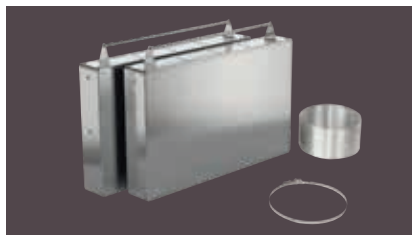

Recirkulačný set

LZ21WWJ11 (80 cm)
LZ21WWJ12 (90 cm)
Long Life set na recirkuláciu

Regeneračný filter s dlhou životnosťou: spoľahlivo zachytuje pachy na obdobie až do 10 rokov

regeneračný longLife filter s aktívnym uhlím

regeneračný systém long Life recirkulačný set obsahuje 2 kazety s filterami, 1 flexi hliníkovú hadicu a 1 hadicovú svorku

zníženie zápachu o viac ako 80 %