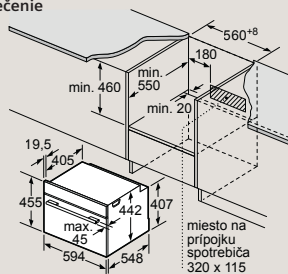

Kompaktná rúra na pečenie

CB974GKB1