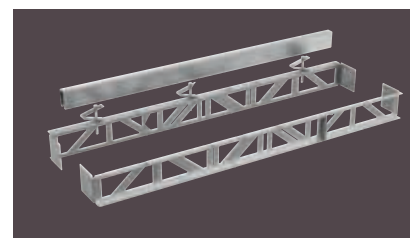

LZ28WWY12 (80 cm)
LZ29WWY12 (90 cm)
spodná konštrukcia

montážny set na inštaláciu fazetového odsávača pár a varnej dosky do jedného výrezu