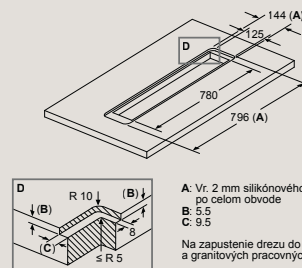

Kombinácia s plynovým varným panelom nie je možná. Aby ste zabránili poklesu výkonu, dodržiavajte nasledujúce: