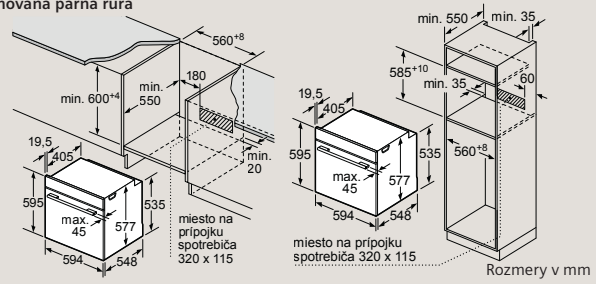

Kombinovaná parná rúra

HS9...