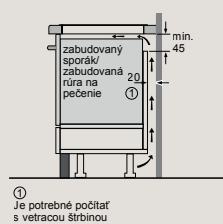

EH677FFC5E

Rozmery v mm