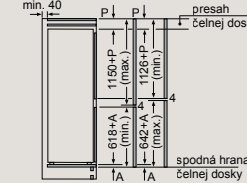

Plne integrovaná umývačka riadu 60 cm – zvýšená výška 86,5 cm

SX87Y801BE

Rozmery v mm

Plne integrovaná umývačka riadu 60 cm – výška 81,5 cm

SN87Y801BE

Rozmery v mm

Plne integrovaná umývačka riadu 60 cm s varioPanty – zvýšená výška 86,5 cm

SX97T800CE, SX75Z801BE

Rozmery v mm

Plne integrovaná umývačka riadu 60 cm s varioPanty – výška 81,5 cm

SN97T800CE, SN75Z801BE

Rozmery v mm

Zabudovaná kombinácia chladnička/mraznička

KI86FHDD0, KI86SSDD0

Odporúčané rozmery medzier pre plochy záves

F	R	X
16-19	0-3	2,5
20	0-1	3
	2-3	2,5
21	0-1	3
	2-3	2,5
22	0	4
	1	3,5
	2-3	3

Rozmery v mm

Zabudovaná kombinácia chladnička/mraznička

KI87SSDE0

Uvedené rozmery dveriek platia pre podrážku dveriek 4 mm.

Odporúčané rozmery medzier pre plochy záves

F	R	X
16-19	0-3	2,5
20	0-1	3
	2-3	2,5
21	0-1	3
	2-3	2,5
22	0	4
	1	3,5
	2-3	3

Rozmery v mm

Chladiaci automat

KI81FHDD0

Maximálna prípustná hmotnosť predných častí nábytku

T: Vratane výšky dveriek spotrebiča	Netlmený záves, Dvierka v kg:	tlmený záves, Dvierka v kg:
1500-1750	22	22

Odporúčané rozmery medzier pre plochy záves

F	R	X
16-19	0-3	2,5
20	0-1	3
	2-3	2,5
21	0-1	3
	2-3	2,5
22	0	4
	1	3,5
	2-3	3

Rozmery v mm

Chladiaci automat

Maximálna prípustná hmotnosť čiel kuchynskej linky

Namontované čelné strany nábytku, ktoré prekračujú prípustnú hmotnosť, môžu poškodiť záves a zhoršiť jeho funkčnosť

Δ Hmotnosť
A: Výška dveriek spotrebiča vrátane závesov v mm
B: Netlmený záves, čelná strana nábytku v kg
C: Tlmený záves, čelná strana nábytku v kg

A	B	C
1500-1750	22	22
720-1400	19	19
A1	15	19
A2	15	19

KI81FHDD0

Rozmery v mm