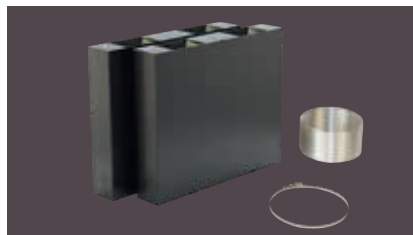

Príslušenstvo ku glassdraftAir

Recirkulačný set cleanAir Plus

LZ21WWI16 (80 cm)
LZ21WWI17 (90 cm)
Recirkulačný set cleanAir Plus

Štartovací set na prevádzku s recirkuláciou vrátane cleanAir Plus pachového filtra

veľmi efektívne čistí vzduch od pachov, peľov aj rybacej arómy
redukuje vyše 90 % pachov

životnosť cleanAir Plus filtra je minimálne 12–18 mesiacov

inovatívna vrstva antiPollen zadrží časti peľu vo vzduchu a deaktivuje ich

štartovací set na recirkuláciu vzduchu obsahuje 2 plastové puzdrá, 8 cleanAir Plus pachových filtrov, 1 flexibilnú hliníkovú hadicu a 1 hadicovú svorku