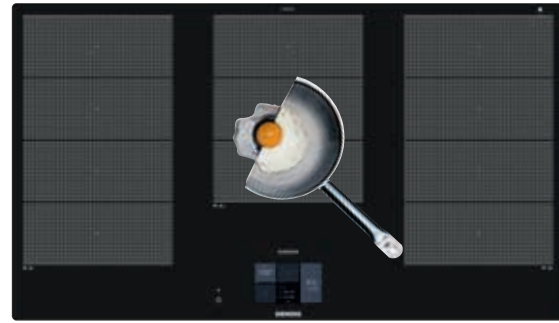

EX907KXX5E