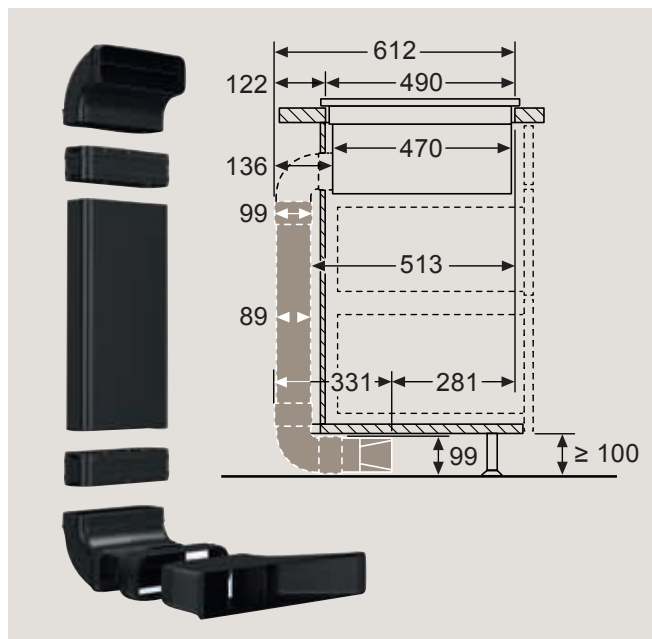

Príslušenstvo k inductionAir Plus

HZ9VDKRO

montážny set na prevádzku s čiastočnou cirkuláciou pre varné dosky s odsávaním, pre hĺbku pracovnej dosky 70 cm a väčšiu (2× ploché vertikálne koleno 90° „L“, 3× spojovací diel, 1× ploché potrubie 50 cm, 1× soklový difúzor)