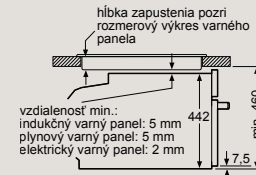

zabudovanie s varným panelom

Rozmery v mm