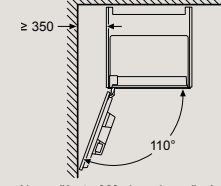

Inštalácia v ľavom rohu

Ak používate 92° obmedzovač závesu, je min.
vzdialenosť od steny len 100 mm

Rozmery v mm