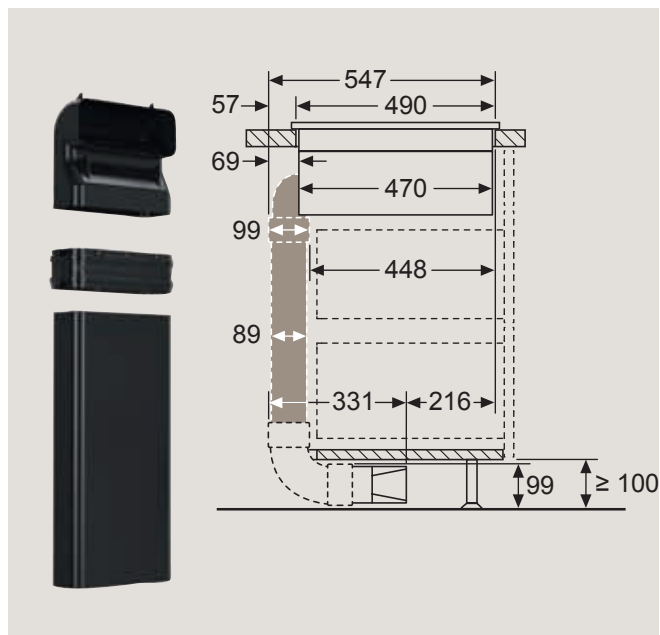

HZ9VDKE1

montážny set na odťah pre varné dosky s odsávaním, pre hĺbku pracovnej dosky 60 cm a väčšiu (4× akustické filtre, 1× ploché vertikálne koleno 90° „S“, 1× plochý spojovací diel, 1× ploché potrubie 50 cm)