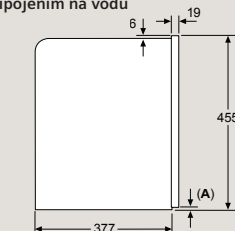

Vstavaný kávovar s pripojením na vodu

CT918L1D0 s prívodom na vodu

A: 7.5 mm