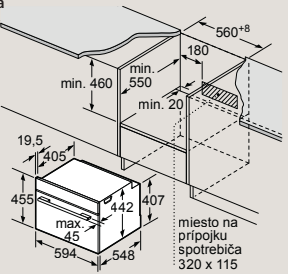

Kompaktná parná rúra

CD914GXB1