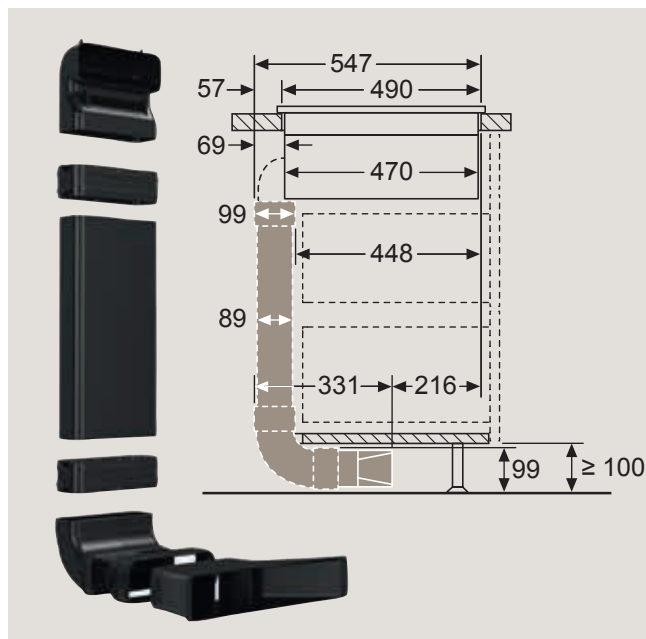

HZ9VDKR1

montážny set na prevádzku s čiastočnou cirkuláciou pre varné dosky s odsávaním, pre hĺbku pracovnej dosky 60 cm a väčšiu (1× ploché vertikálne koleno 90° „S“, 3× spojovací diel, 1× ploché potrubie 50 cm, 1× ploché vertikálne koleno 90° „L“, 1× soklový difúzor)