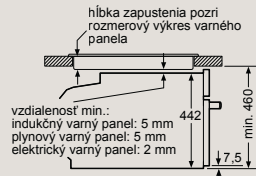

zabudovanie s varným panelom

Rozmery v mm