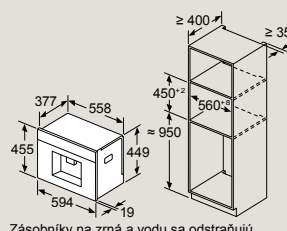

Zásobníky na zrná a vodu sa odstraňujú
spred
Odporúčaná hĺbka inštalácie 950–1450 mm