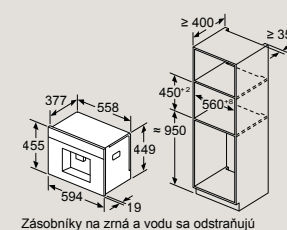

Zásobníky na zrná a vodu sa odstraňujú
spred
Odporúčaná hĺbka inštalácie 950–1450 mm