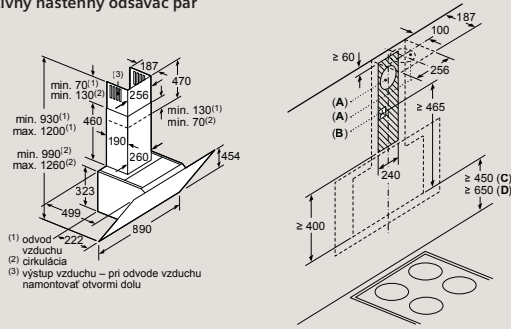

Dekoratívny nástenný odsávač pár