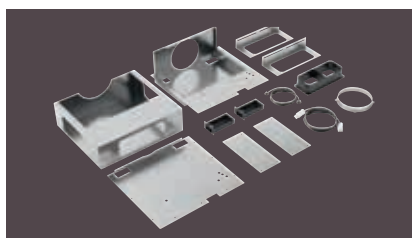

Montážne sety

LZ21WWM11
montážny set na inštaláciu vzdialeného motora

obsahuje potrebné inštaláčne diely na inštaláciu motora do vzdialenosti 3 m od ventilačnej jednotky