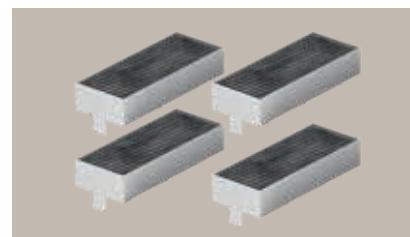

HZ9VRCR0
4 cleanAir pachové filtre
(náhradné)
dostupné do 02/2023

¹⁾ Dizajn bez rámčeka, inštalácia do roviny pracovnej dosky. Tento dizajn je ideálnym riešením pre zapustenie do kamennej, granitovej či syntetickej pracovnej dosky. V prípade inštalácie do dreva či drevotriesky je nutná konzultácia s výrobcou pracovnej dosky.

²⁾ Na stupnici triedy energetickej účinnosti od A+++ do D.

* Odporúčaná maloobchodná cena výrobcu. Táto cena je len orientačná, konečnú cenu produktu určia jednotliví predajcovia.