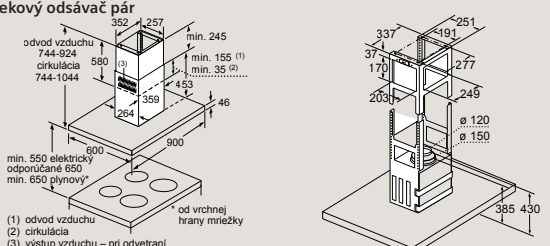

Ostrovčekový odsávač pár