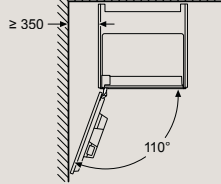

Inštalácia v ľavom rohu

Ak používate 92° obmedzovač závesu, je min.
vzdialenosť od steny len 100 mm

Rozmery v mm