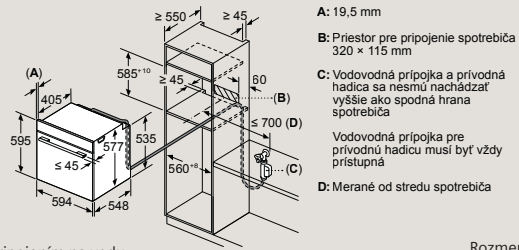

Kombinovaná parná rúra s pripojením na vodu

HS9... s pripojením na vodu