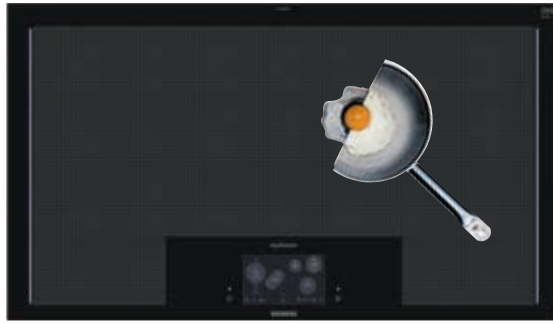

Fazetový dizajn: EZ977KZY1E

Dizajn bez rámčeka:¹⁾EZ907KZY1E (bez obr.)