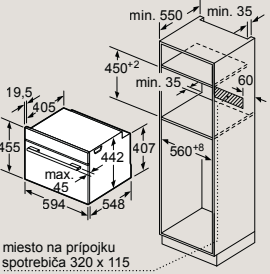

Mikrovlnná rúra

BF922R1B1

A: Zadná stena voľná

A: presah hore:
vyklenok 362: 6 mm
vyklenok 365: 3 mm
B: presah dole: 14 mm

Rozmery v mm

Mikrovlnná rúra

BF922L1B1

A: Zadná stena voľná

A: presah hore:
vyklenok 362: 6 mm
vyklenok 365: 3 mm
B: presah dole: 14 mm

Rozmery v mm

Kompaktná rúra na pečenie

CB974GKB1

zabudovanie s varným panelom

Rozmery v mm

Kompaktná parná rúra

CD914GXB1

zabudovanie s varným panelom

Rozmery v mm

Vstavaný kávovar s pripojením na vodu

CT918L1D0 s prívodom na vodu

A: 7.5 mm

Zásobníky na zrná a vodu sa odstraňujú
spred
Odporúčaná hĺbka inštalácie 950–1450 mm

Inštalácia v ľavom rohu

Ak používate 92° obmedzovač závesu, je min.
vzdialenosť od steny len 100 mm

Rozmery v mm

Vstavaný kávovar

CT918L1B0

A: 7.5 mm

Zásobníky na zrná a vodu sa odstraňujú
spred
Odporúčaná hĺbka inštalácie 950–1450 mm

Inštalácia v ľavom rohu

Ak používate 92° obmedzovač závesu, je min.
vzdialenosť od steny len 100 mm

Rozmery v mm