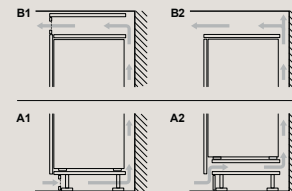

Rozmery v mm