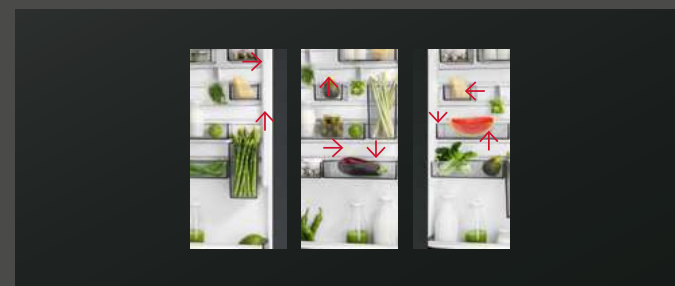

TO NAJLEPŠIE Z CHLADNIČIEK AEG

CUSTOMFLEX®

Skladovací systém CustomFlex® je ideálnym riešením na organizovanie priestoru na vnútornej strane dvierok. S pomocou rôzne veľkých vyberateľných priehradiek si skladovací systém upravíte presne podľa svojich potrieb.

TWINTeCH® NOFROST – BEZNÁMRAZOVÁ TECHNOLOGIA

Technológia TwinTech® je inšpirovaná profesionálnymi chladiacimi zariadeniami. Chladienie v chladiacej a mraziacej časti zabezpečujú dva samostatné okruhy. Potraviny uložené v chladničke sa tak nevysušia suchým vzduchom z mrazničky a v mrazičke sa netvorí námraza. Potraviny si uchovávajú dlhšie čerstvú chuť a vzhľad a mrazičku netreba odmrazovať.

LOWFROST

Technológia LowFrost predchádza rýchlej tvorbe námrazy, čo znamená rýchlejšie a pohodlnejšie odmrazovanie.

FRESHZONE®

V zásuvke FreshZone® je teplota o 15 % nižšia oproti ostatnému priestoru v chladničke, takže sa ideálne hodí na skladovanie čerstvého mäsa a rýb.

FREESTORE® A MULTIFLOW

Systémy FreeStore® a MultiFlow sa starajú o to, aby v chladničke panovala ideálna teplota a vlhkosť a vzduch rovnomerne cirkuloval okolo uložených potravín. Nezáleží na tom, či sú položené v chladničke vpredu, vzadu, hore alebo dole, vydržia perfektne čerstvé dlhší čas.

PRISPÔSOBÍ SA VAŠEJ CHUTI

CustomFlex®

Systém vnútorného usporiadania dvierok CustomFlex® s vyberateľnými priehradkami rôznych veľkostí prináša absolútnu flexibilitu. Dvierka chladničky sú tak dokonale využité a prehľadne a logicky zorganizované.